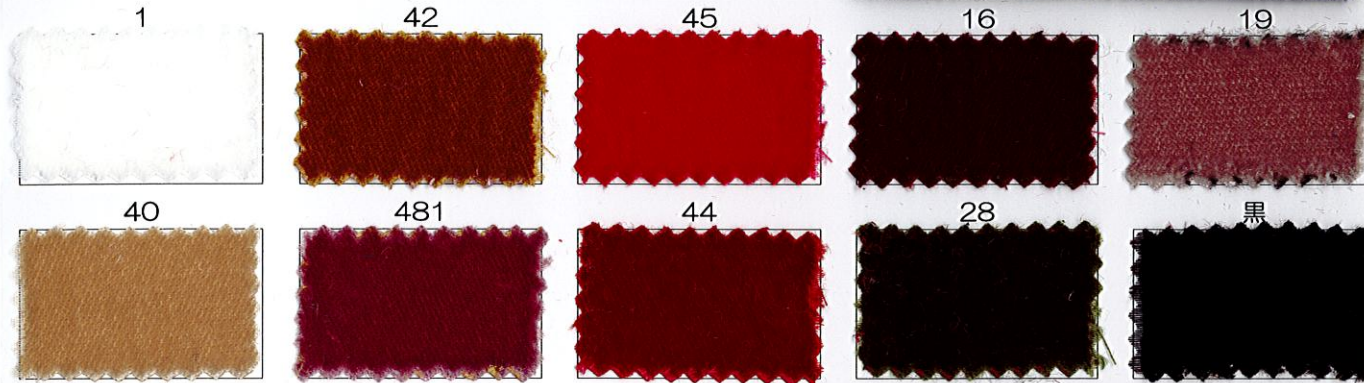

#16100

難燃ポリエステルベルベット

規格：120cm×42m乱

素材：ポリエステル100%

Quality sample

#16200

難燃スラブベルベット

規格：120cm×42m乱

素材：ポリエステル100%

Quality sample

#16300

難燃スパークルベルベット

規格：120cm×42m乱

素材：ポリエステル100%

Quality sample

#16400

難燃スパークルスラブベルベット

規格：120cm×42m乱

素材：ポリエステル100%

Quality sample