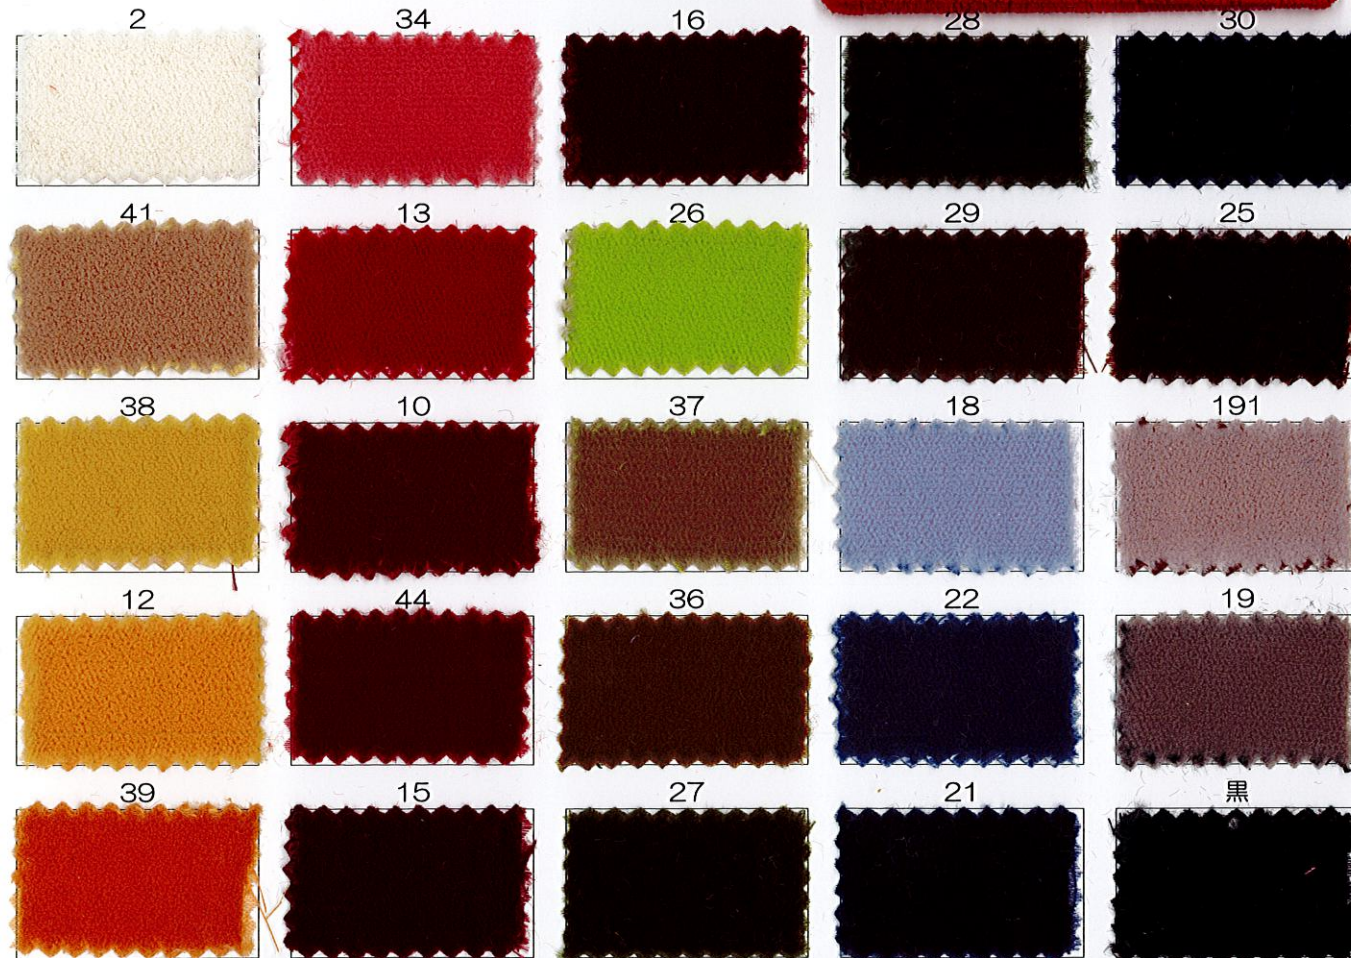

#16100

難燃ポリエステルベルベット

規格：120cm×42m乱

素材：ポリエステル100%

Quality sample

#16200

難燃スラブベルベット

規格：120cm×42m乱

素材：ポリエステル100%

Quality sample

#16300

難燃スパークルベルベット

規格：120cm×42m乱

素材：ポリエステル100%

Quality sample

#16400

難燃スパークルスラブベルベット

規格：120cm×42m乱

素材：ポリエステル100%

Quality sample