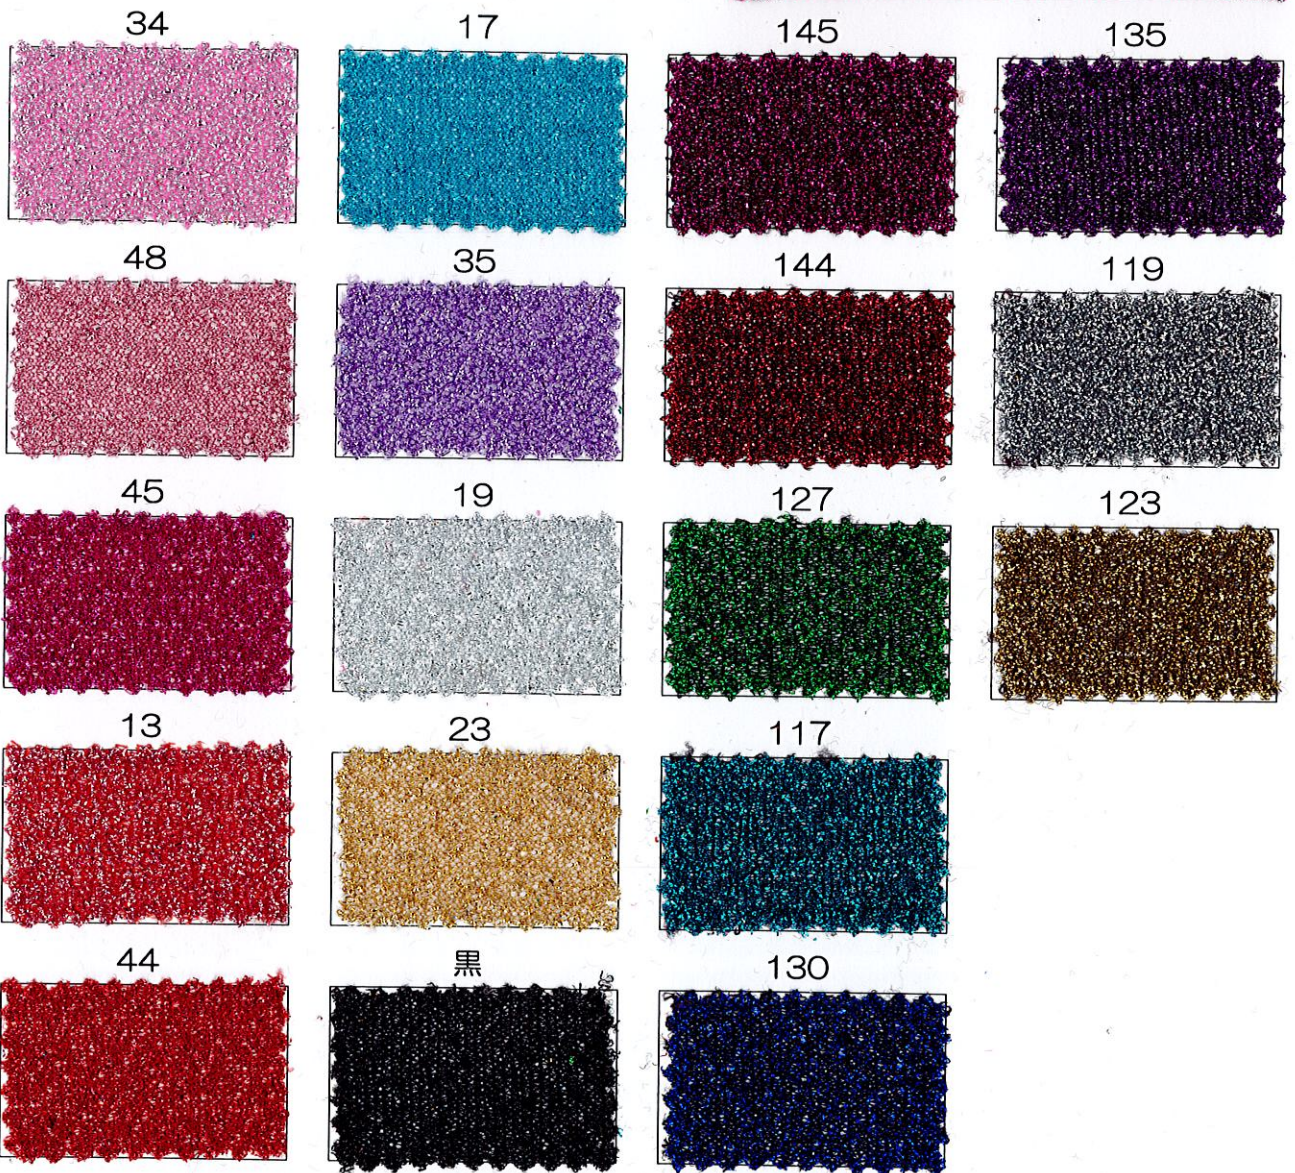

東ビ

Quality Sample

ビューティーラメストレッチ

規格：150cm巾×63m 乱

素材：ポリエステル 50%
ナイロン50%

※ロットにより多少の色違いが有ります