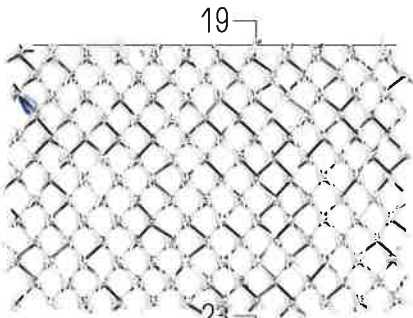

ラメネット

ポリエステル100%
巾91cm×50m

Quality Sample

※ロットにより多少の色違いがあります