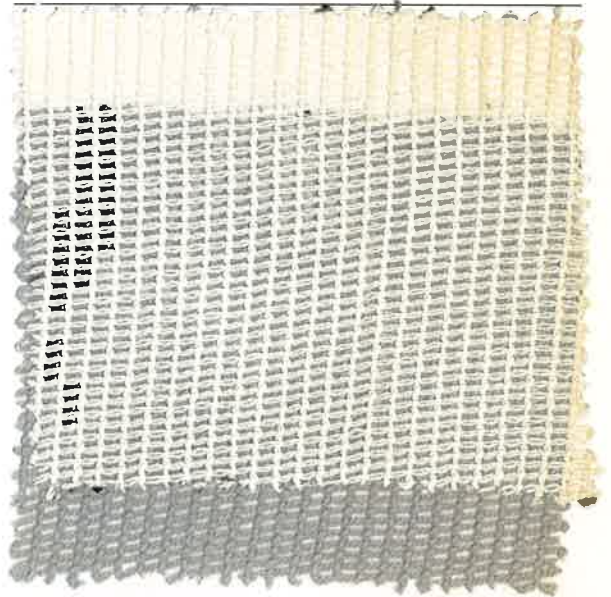

各種紗

ビニロン100%
巾182cm×100m

フレモナ 黒紗

スクリム紗・黒・紺・ダークグレー

綿100% 巾212cm×50m

白紗

スクリム紗・白・ライトグレー

ポリクラーン100%

台付ネット 黒

※ロットにより多少の色違いが有ります