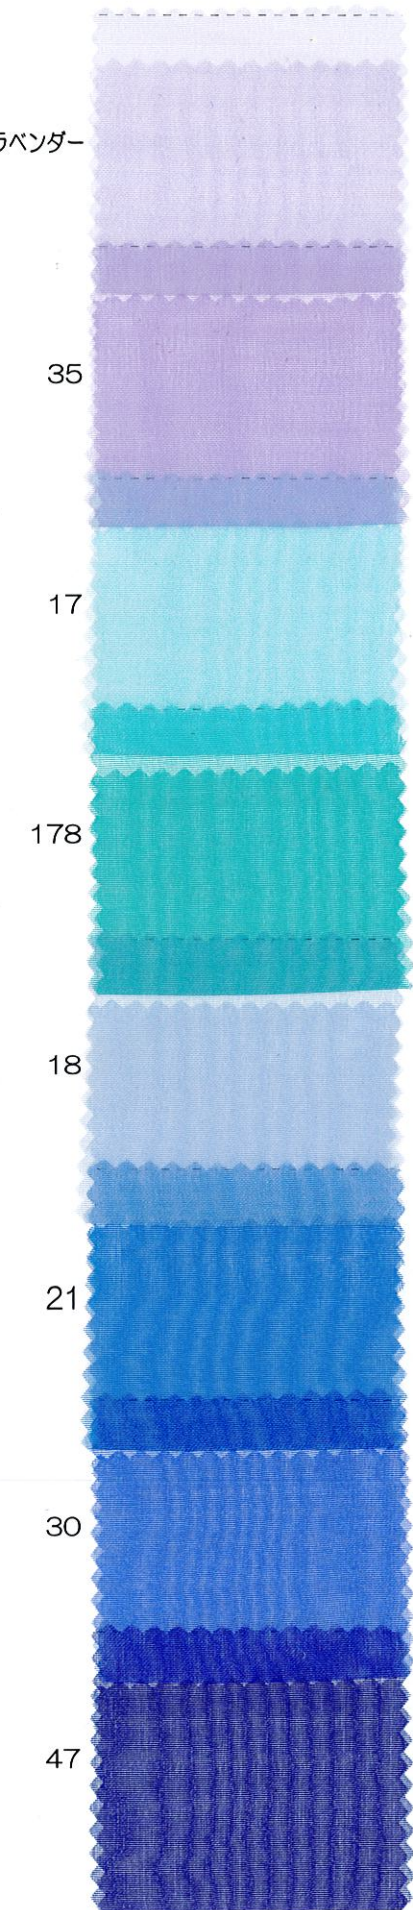

#3200

難燃ビューティーオーガンジー

規格：152cm×58m乱

素材：ポリエステル 100%

Quality Sample

ラベンダー

※ロットにより多少色違いがあります