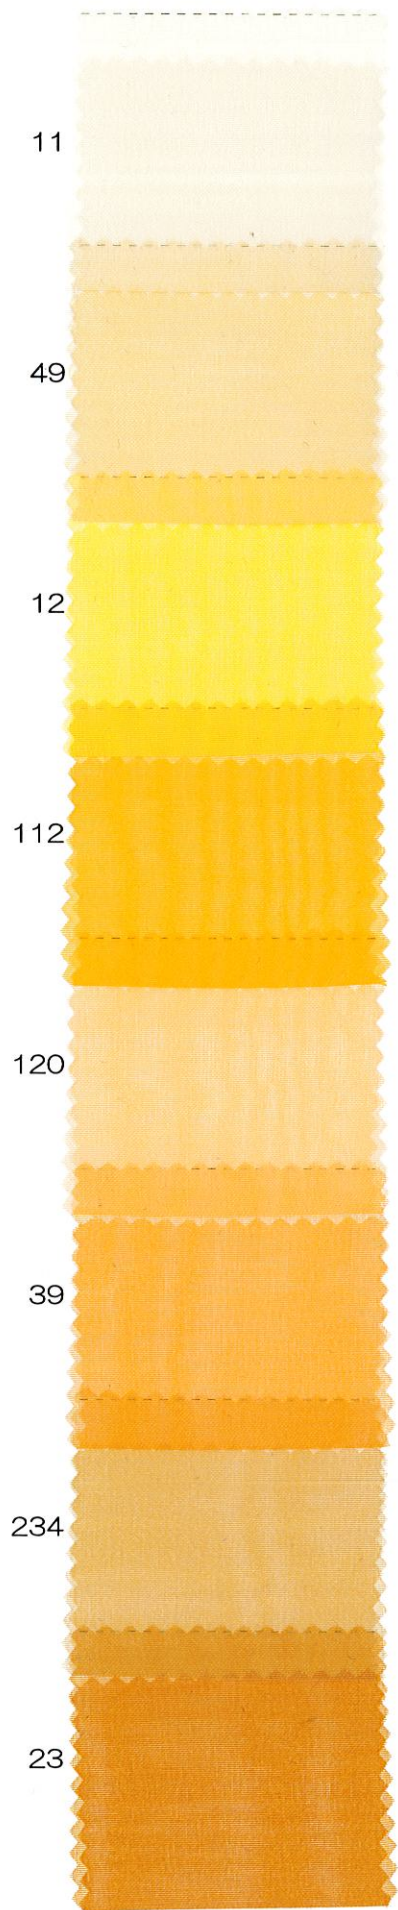

#3200

難燃ビューティーオーガンジー

規格：152cm×58m乱

素材：ポリエステル 100%

Quality Sample

ラベンダー

※ロットにより多少色違いがあります