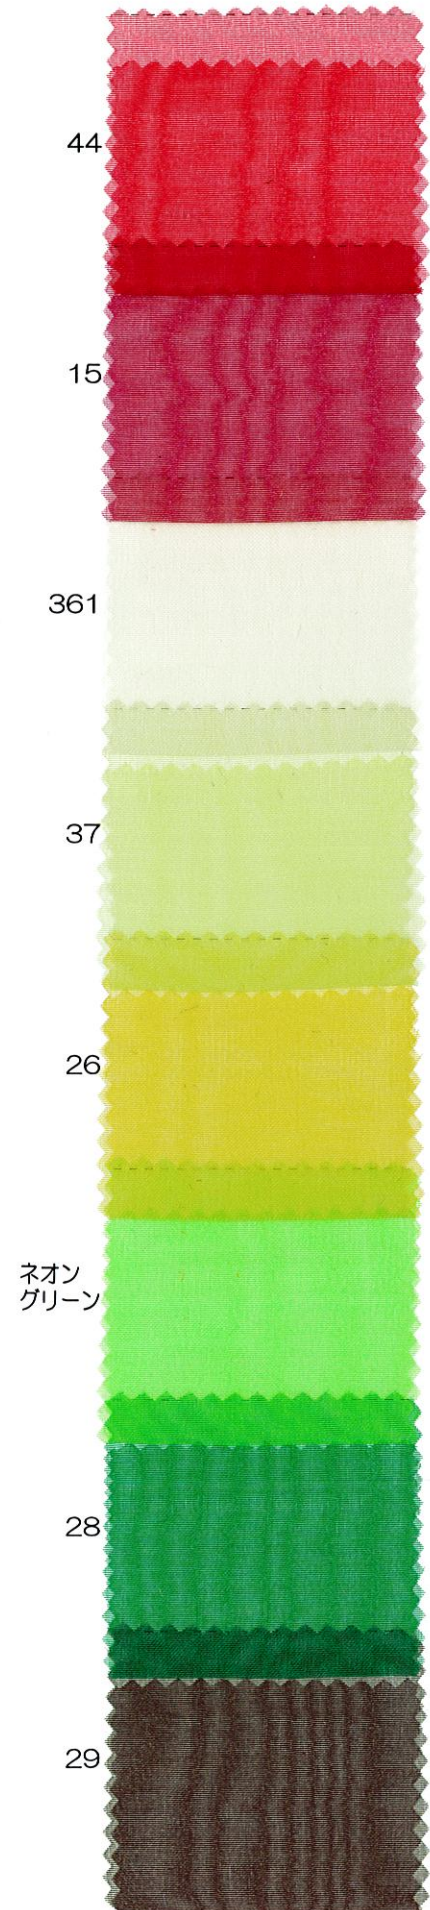

#3200

難燃ビューティーオーガンジー

規格：152cm×58m乱

素材：ポリエステル 100%

Quality Sample

ラベンダー

※ロットにより多少色違いがあります