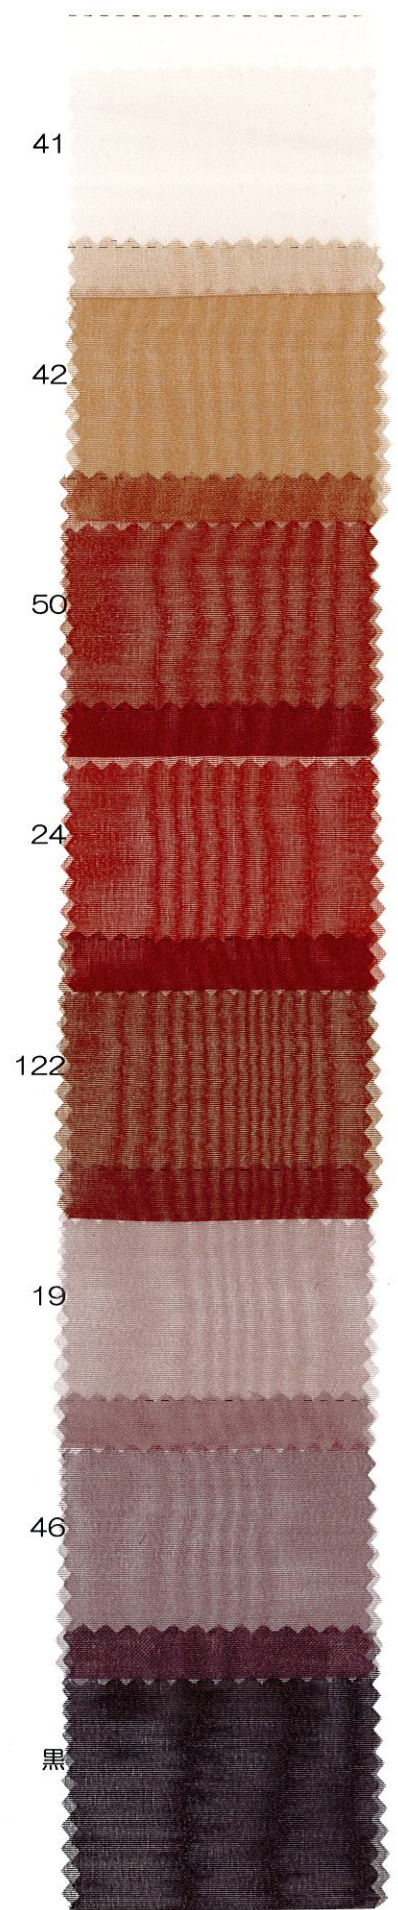

#3200

難燃ビューティーオーガンジー

規格：152cm×58m乱

素材：ポリエステル 100%

Quality Sample

ラベンダー

※ロットにより多少色違いがあります