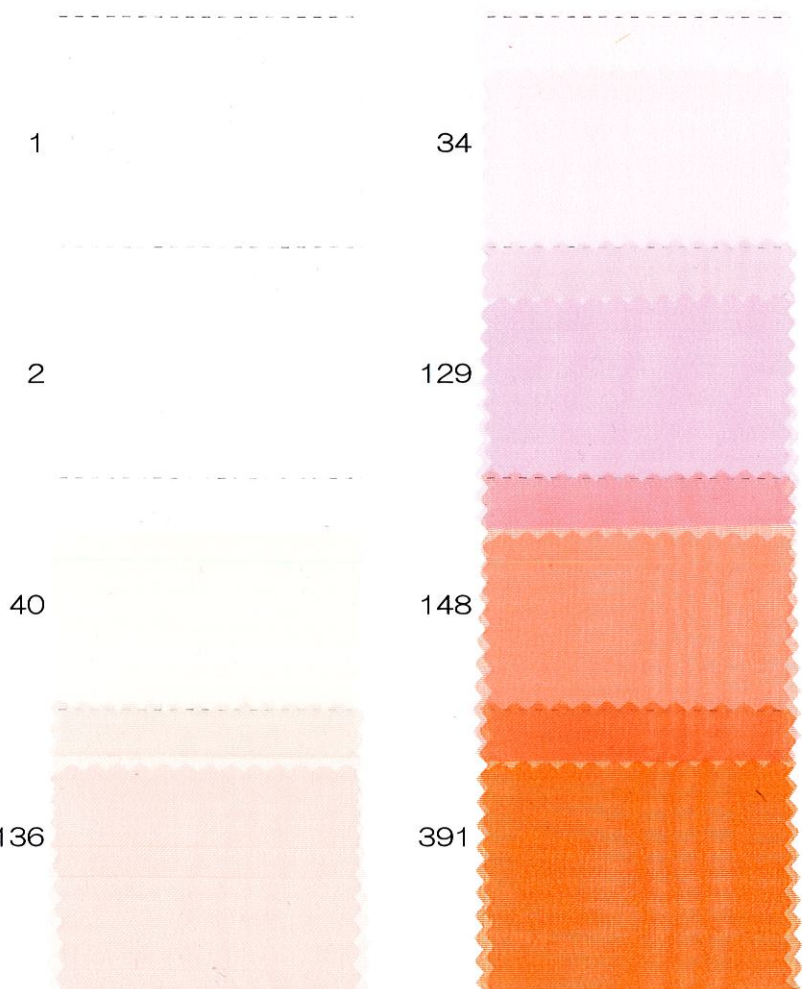

#3200

難燃ビューティーオーガンジー

規格：152cm×58m乱

素材：ポリエステル 100%

Quality Sample

ラベンダー

※ロットにより多少色違いがあります